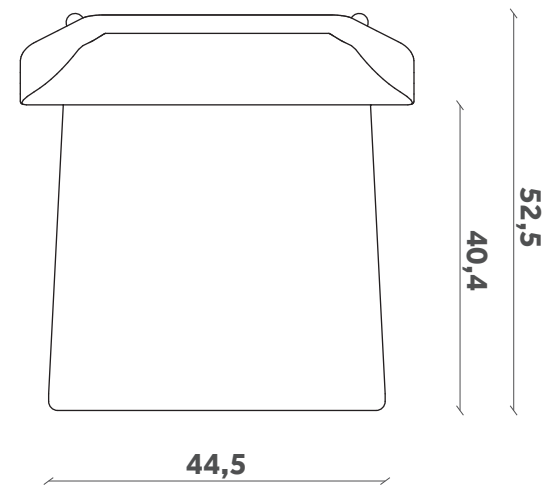

DUMBO

Sedia/Chair

Design Zaven

SD 36