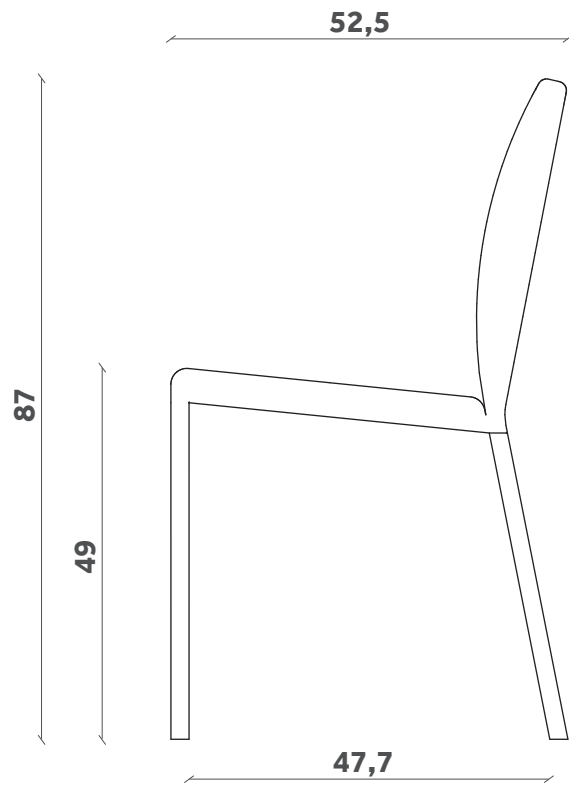

**DUMBO**

Sedia/Chair

Design Zaven

**SD 36**

#### Tessuto cliente

min. 2 pezzi  
h1,40x1,6ml a seduta

## Seduta Seat