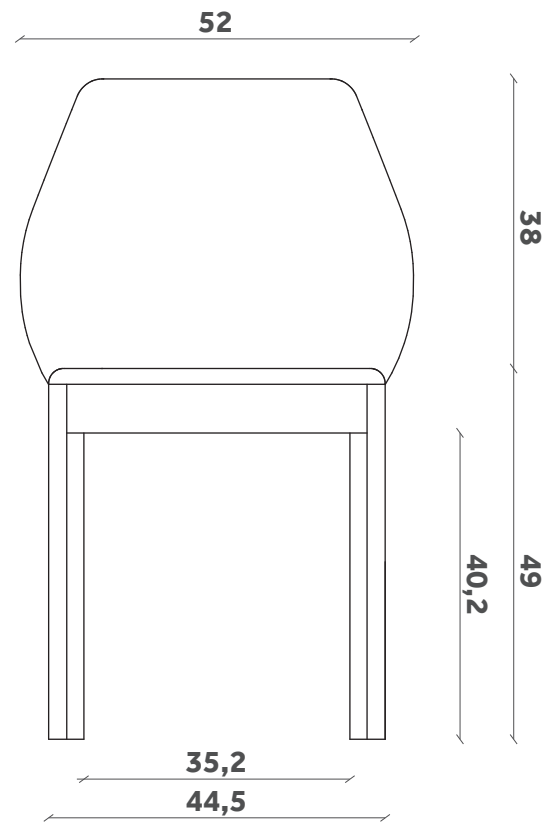

DUMBO

Sedia/Chair

Design Zaven

SD 36